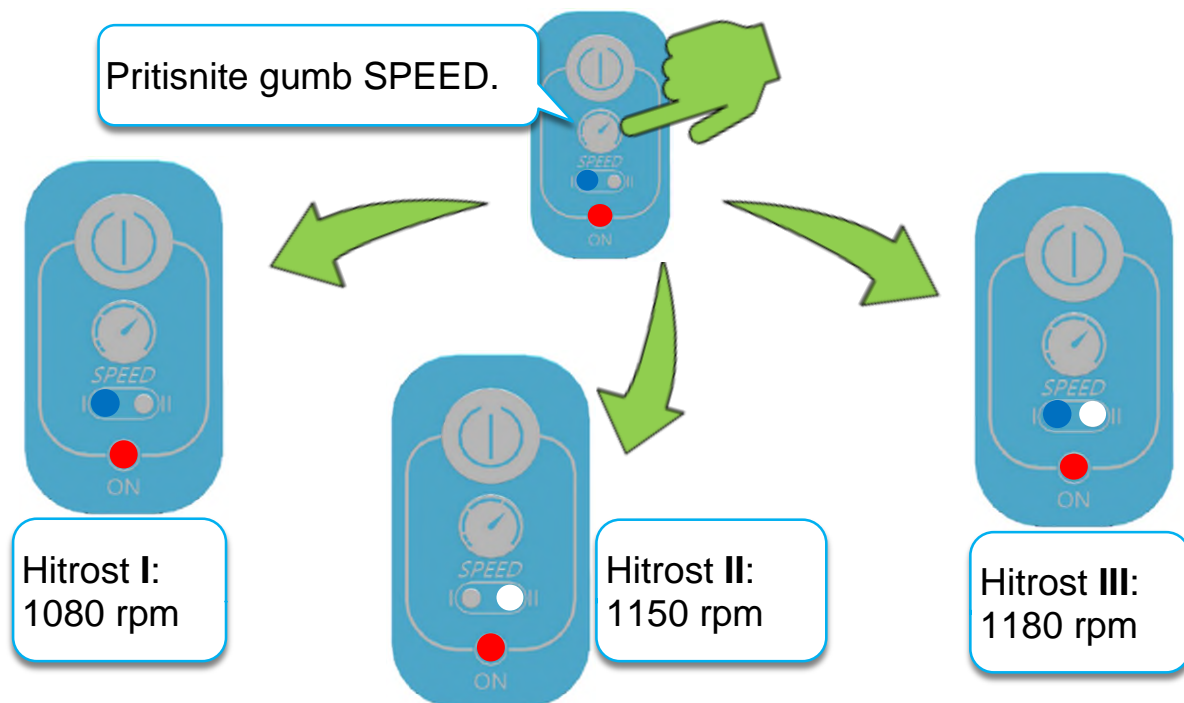

4

Napajalni kabel priključite na priključek.
Zasveti modra LED lučka.

5

Vklopite orodje in preverite, ali sveti rdeča LED lučka.

IZBIRA IN SPREMEMBA HITROSTI

Vklop/izklop funkcije za varčevanje

VKLOP:

Pritisnite tipko SPEED za 5 sekund.
dokler ne začne utripati modra ali
bela LED lučka.

IZKLOP:

Pritisnite tipko SPEED za 5 sekund.
dokler rdeča LED lučka ne začne utri-
pati.