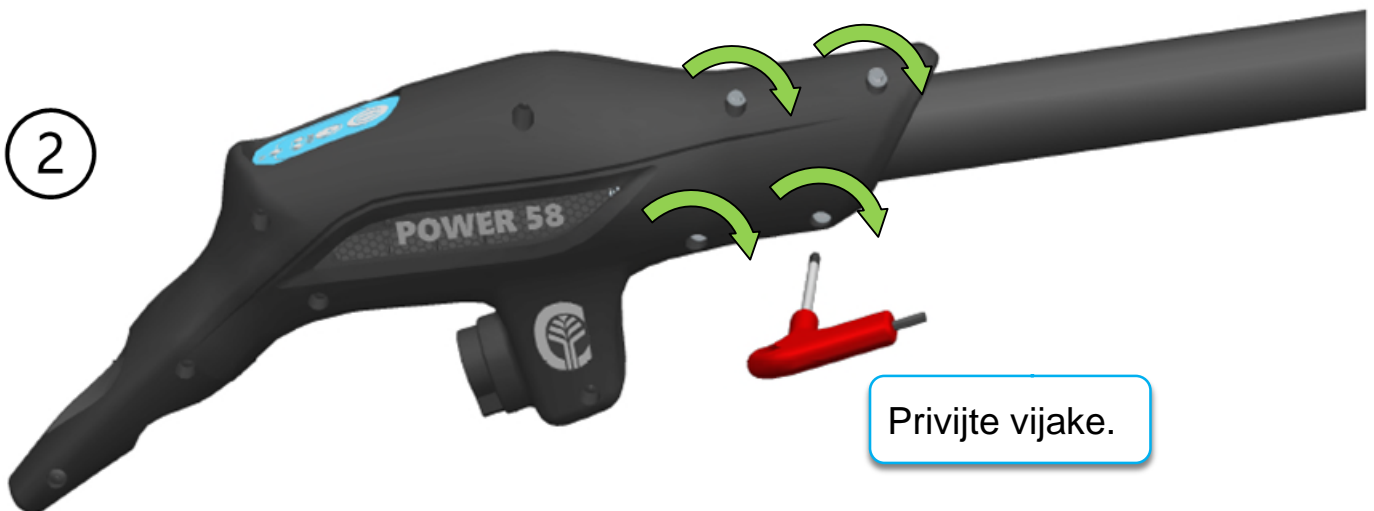

AR - ضوئيًا QR رمز امسح أو www.campagnola.it إلى انتقل ، الكامل التعليمات دليل لتنزيل لا يستبدل هذا الدليل السريع دليل المنتج الذي يجب على أي حال قراءته وفهمه بالكامل.

ZAGON

3

Napajalni kabel vstavite v režo na ročaju.

4

Napajalni kabel priključite na priključek.
Zasveti modra LED lučka.

5

Vklopite orodje in preverite, ali sveti rdeča LED lučka.

IZBIRA IN SPREMEMBA HITROSTI

Vklop/izklop funkcije za varčevanje

VKLOP:

Pritisnite tipko SPEED za 5 sekund.
dokler ne začne utripati modra ali
bela LED lučka.

IZKLOP:

Pritisnite tipko SPEED za 5 sekund.
dokler rdeča LED lučka ne začne utri-
pati.