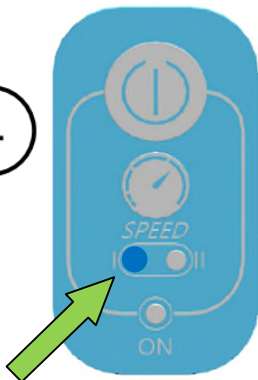

AR - ضوئيًا QR رمز امسح أو www.campagnola.it إلى انتقل ، الكامل التعليمات دليل لتنزيل لا يستبدل هذا الدليل السريع دليل المنتج الذي يجب على أي حال قراءته وفهمه بالكامل.

ZAGON

3

Napajalni kabel vstavite v režo na ročaju.

4

Napajalni kabel priključite na priključek.
Zasveti modra LED lučka.

5

Vklopite orodje in preverite, ali sveti rdeča LED lučka.

IZBIRA IN SPREMEMBA HITROSTI

Vklop/izklop funkcije za varčevanje

VKLOP:

Pritisnite tipko SPEED za 5 sekund.
dokler ne začne utripati modra ali
bela LED lučka.