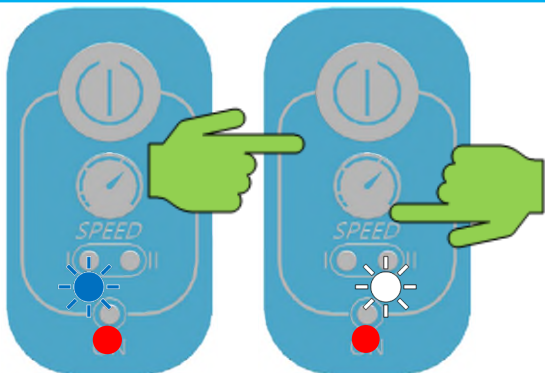

AR - ضوئيًا QR رمز امسح أو www.campagnola.it إلى انتقل ، الكامل التعليمات دليل لتنزيل لا يستبدل هذا الدليل السريع دليل المنتج الذي يجب على أي حال قراءته وفهمه بالكامل.

ZAGON

3

Napajalni kabel vstavite v režo na ročaju.

4

Napajalni kabel priključite na priključek.
Zasveti modra LED lučka.

5

Vklopite orodje in preverite, ali sveti rdeča LED lučka.

IZBIRA IN SPREMEMBA HITROSTI

Vklop/izklop funkcije za varčevanje

VKLOP:

Pritisnite tipko SPEED za 5 sekund.
dokler ne začne utripati modra ali
bela LED lučka.

IZKLOP:

Pritisnite tipko SPEED za 5 sekund.
dokler rdeča LED lučka ne začne utri-
pati.